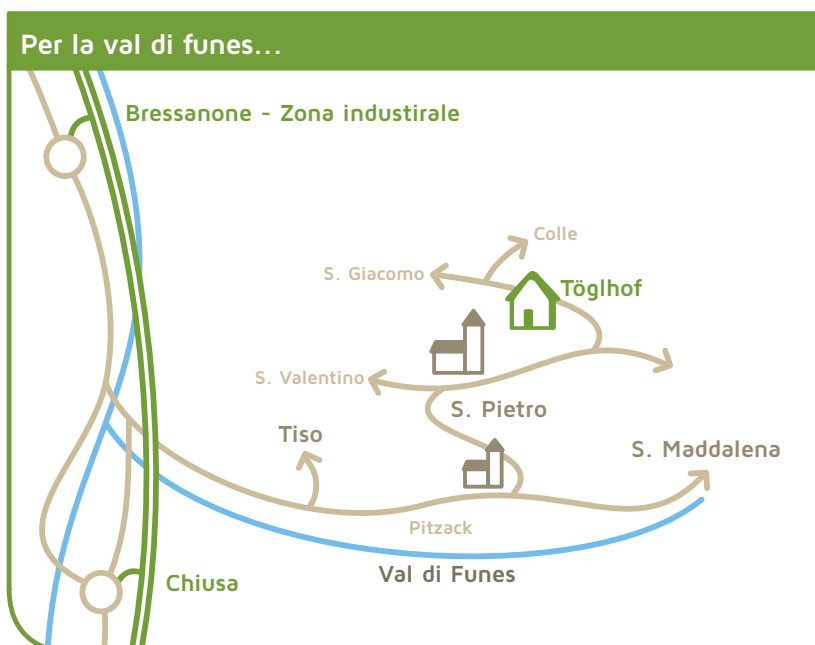

Raggiungere

Saremo felici di accogliervi!

RESIDENCE Töglhof ***

Fam. Profanter
S. Pietro 17
39040 Funes
Dolomiti - Alto Adige - Italia

Tel. +39 0472 840169
info@toeglhof.com

In automobile:

autostrada del Brennero A22 — Uscita: Chiusa
Percorrete la strada statale verso Bressanone per ca. 2 km e svoltate a destra, in Val di Funes, seguendo la segnaletica. Dopo ca. 9 km deviate a sinistra ed entrate nella località di San Pietro. Dopo il Municipio/l'Ufficio turistico svoltate a destra e seguite la strada verso il Passo delle Erbe. La nostra struttura si trova sopra il centro del paese.

In treno e in autobus:

la nostra struttura può essere raggiunta comodamente dalle stazioni vicine di Chiusa e Bressanone con gli autobus di linea del servizio pubblico. Scendete alle fermate »Pizzago« o »S. Pietro« e procedete verso il Passo delle Erbe. Dopo ca. 15 minuti raggiungerete la nostra struttura.

Se lo desiderate, verremo volentieri a prendervi in automobile alla fermata dell'autobus.